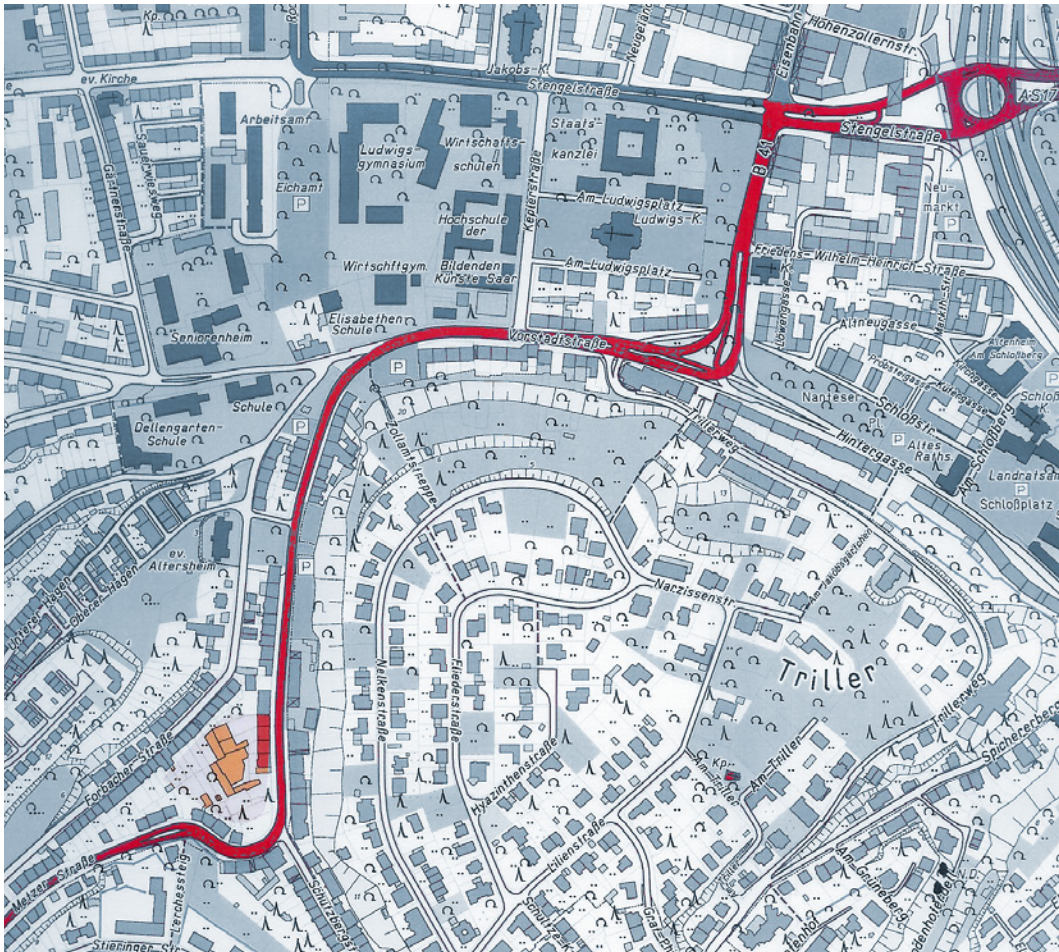

der weg zu uns

A 620 Stadtautobahn Saarbrücken bis Ausfahrt Wilhelm-Heinrich-Brücke.

Kreisverkehr auf der Brücke umfahren und in Richtung Messe folgen (nicht die Saar überqueren, sondern unter dem „General Accident“-Gebäude durchfahren).

Direkt unter dem Gebäude links halten, an der Ampelkreuzung in Richtung Schloss abbiegen.

Weiter geradeaus, an der nächsten Ampelkreuzung rechts halten.

Weiter geradeaus, an der nächsten Ampelkreuzung (in Höhe Wirtschaftsgymnasium / Post) links abbiegen in Richtung Frankreich.

Sie befinden sich dann bereits bergaufwärts in der Metzger Straße. Nach etwa 250 m erreichen Sie unser Firmengelände auf der rechten Seite.